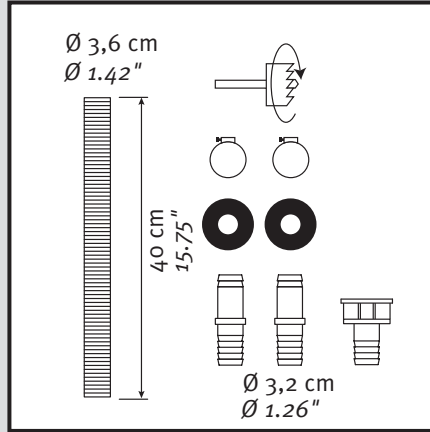

Flex-Comfort

- DE Verbindungs-Set für Regenwasserbehälter
- FR Set de jumelage pour récupérateurs d'eau de pluie
- EN Water butt connection kit
- ES Set de conectores para unión de depósitos
- IT Set di connessione per collegamento serbatoi acqua piovana

- Montageanleitung
- Notice d'installation
- Installation Instruction
- Instrucciones para montaje
- Introduzione d'installazione

N° 220019 N° 220020

23.05.2014