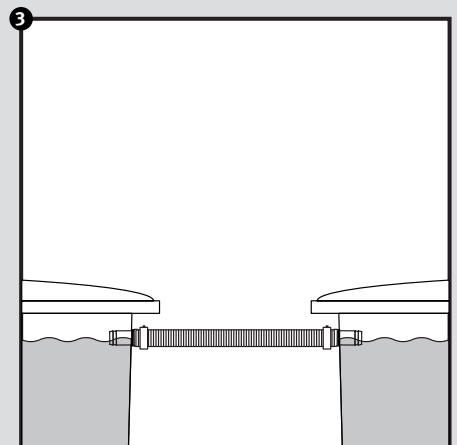

Flex-Comfort

- DE Verbindungs-Set für Regenwasserbehälter
- FR Set de jumelage pour récupérateurs d'eau de pluie
- EN Water butt connection kit
- ES Set de conectores para unión de depósitos
- IT Set di connessione per collegamento serbatoi acqua piovana

- Montageanleitung
- Notice d'installation
- Installation Instruction
- Instrucciones para montaje
- Introduzione d'installazione

N° 220019 N° 220020

23.05.2014