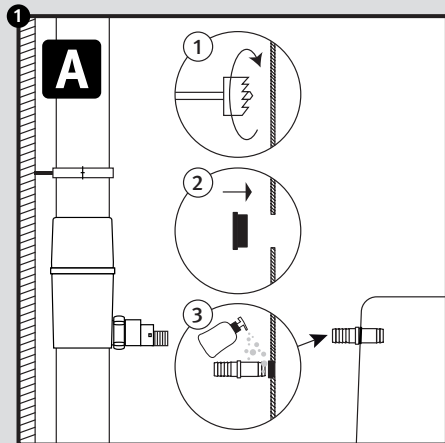

Flex-Comfort

- DE Verbindungs-Set für Regenwasserbehälter
- FR Set de jumelage pour récupérateurs d'eau de pluie
- EN Water butt connection kit
- ES Set de conectores para unión de depósitos
- IT Set di connessione per collegamento serbatoi acqua piovana

- Montageanleitung
- Notice d'installation
- Installation Instruction
- Instrucciones para montaje
- Introduzione d'installazione

N° 220019 N° 220020

23.05.2014