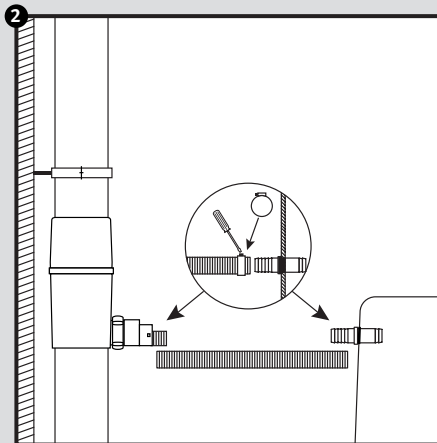

Flex-Comfort

- DE Verbindungs-Set für Regenwasserbehälter
- FR Set de jumelage pour récupérateurs d'eau de pluie
- EN Water butt connection kit
- ES Set de conectores para unión de depósitos
- IT Set di connessione per collegamento serbatoi acqua piovana

- Montageanleitung
- Notice d'installation
- Installation Instruction
- Instrucciones para montaje
- Introduzione d'installazione

N° 220019 N° 220020

23.05.2014