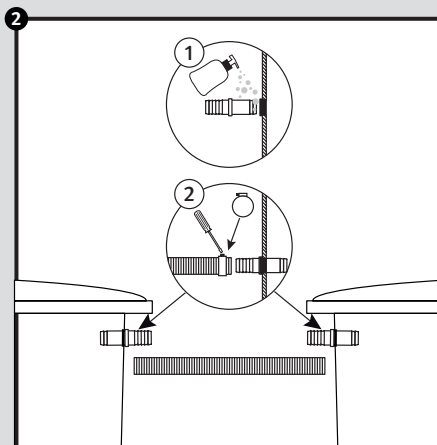

Flex-Comfort

- DE Verbindungs-Set für Regenwasserbehälter
- FR Set de jumelage pour récupérateurs d'eau de pluie
- EN Water butt connection kit
- ES Set de conectores para unión de depósitos
- IT Set di connessione per collegamento serbatoi acqua piovana

- Montageanleitung
- Notice d'installation
- Installation Instruction
- Instrucciones para montaje
- Introduzione d'installazione

N° 220019 N° 220020

23.05.2014