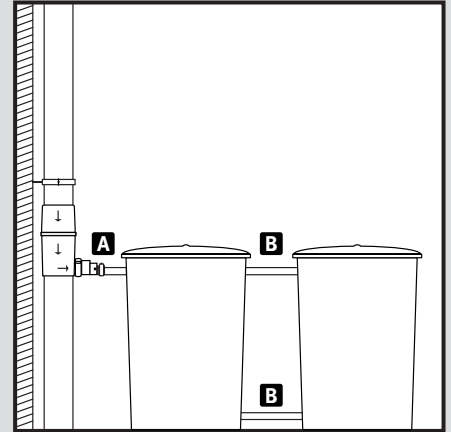

Flex-Comfort

- DE Verbindungs-Set für Regenwasserbehälter
- FR Set de jumelage pour récupérateurs d'eau de pluie
- EN Water butt connection kit
- ES Set de conectores para unión de depósitos
- IT Set di connessione per collegamento serbatoi acqua piovana

- Montageanleitung
- Notice d'installation
- Installation Instruction
- Instrucciones para montaje
- Introduzione d'installazione

N° 220019 N° 220020

23.05.2014