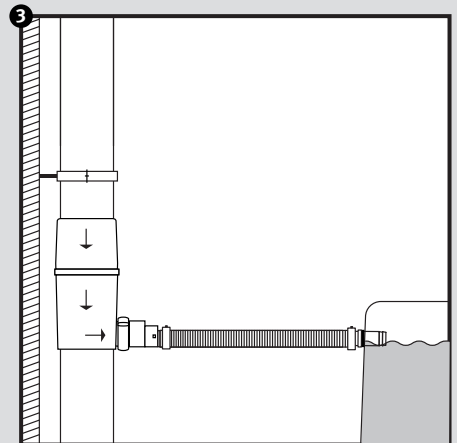

Flex-Comfort

- DE Verbindungs-Set für Regenwasserbehälter
- FR Set de jumelage pour récupérateurs d'eau de pluie
- EN Water butt connection kit
- ES Set de conectores para unión de depósitos
- IT Set di connessione per collegamento serbatoi acqua piovana

- Montageanleitung
- Notice d'installation
- Installation Instruction
- Instrucciones para montaje
- Introduzione d'installazione

N° 220019 N° 220020

23.05.2014