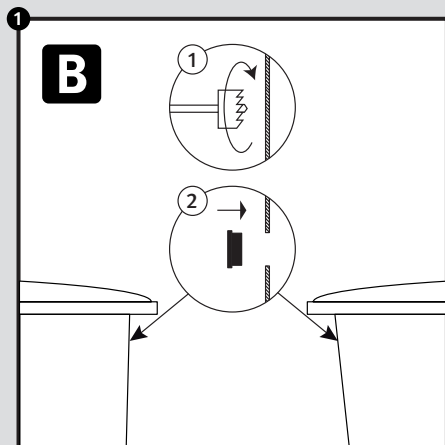

Flex-Comfort

- DE Verbindungs-Set für Regenwasserbehälter
- FR Set de jumelage pour récupérateurs d'eau de pluie
- EN Water butt connection kit
- ES Set de conectores para unión de depósitos
- IT Set di connessione per collegamento serbatoi acqua piovana

- Montageanleitung
- Notice d'installation
- Installation Instruction
- Instrucciones para montaje
- Introduzione d'installazione

N° 220019 N° 220020

23.05.2014