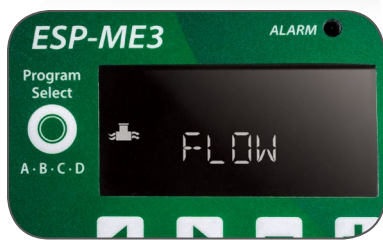

Modulares Steuergerät ESP-ME3

Erweiterte Berechnungssteuerung für Hausgärten

Das ESP-ME3 ist die konsequente Weiterentwicklung unseres bewährten modularen und WLAN-fähigen Steuergerätes ESP-Me. Noch bessere Bedienerfreundlichkeit für einfache Programmierung und zusätzliche Anschlussmöglichkeit für einen Durchflusssensor ermöglichen mit diesem Steuergerät eine leicht zugängliche, sichere und zuverlässige Steuerung und Überwachung Ihres Bewässerungssystems.

Leistungsstarkes Zubehör

Automatische Smart Weather Anpassungen und Durchflussüberwachung sind mit dem LNK WiFi WLAN-Modul und einem angeschlossenen Durchflusssensor möglich.

Bedienerfreundlich

Weniger Wählscheibenpositionen und ein hinterleuchtetes Display ermöglichen eine einfache, intuitive Programmierung des Steuergeräts.

Flexible Installation

Verwendbar in Innenräumen und im Freien und erweiterbar auf bis zu 22 Stationen.

RAIN BIRD®

ESP-ME3

Einfache Programmierung

- Große farbige Wählscheibenpositionen vereinfachen die Programmierung.
- Großer und griffiger Drehknopf, der auch mit schmutzigen Händen oder Handschuhen bedient werden kann.
- Bewährte Programmiersystematik, die schon vom Steuergerät ESP-TM2 bekannt ist

Leicht ablesbares Display

- Hinterleuchtetes Display für leichtes Ablesen in dunklen Räumen und bei Sonneneinstrahlung.
- Großes 3"-Display mit durchlaufendem Text und einfachen Symbolen zum leichten Verständnis.