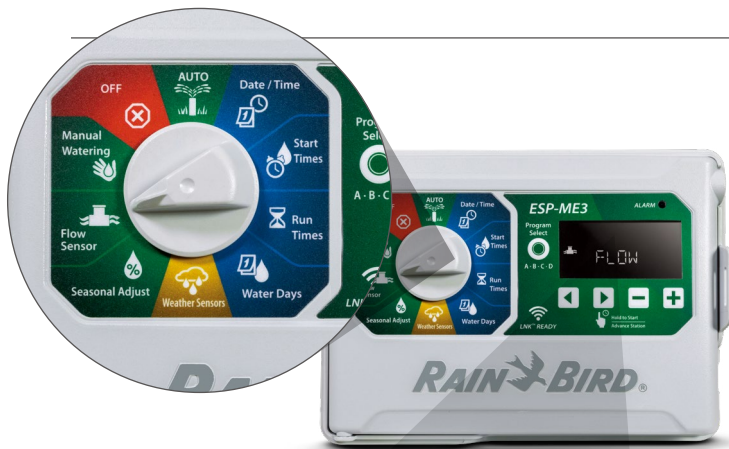

Modulares Steuergerät ESP-ME3

Erweiterte Berechnungssteuerung für Hausgärten

Das ESP-ME3 ist die konsequente Weiterentwicklung unseres bewährten modularen und WLAN-fähigen Steuergerätes ESP-Me. Noch bessere Bedienerfreundlichkeit für einfache Programmierung und zusätzliche Anschlussmöglichkeit für einen Durchflusssensor ermöglichen mit diesem Steuergerät eine leicht zugängliche, sichere und zuverlässige Steuerung und Überwachung Ihres Bewässerungssystems.

Leistungsstarkes Zubehör

Automatische Smart Weather Anpassungen und Durchflussüberwachung sind mit dem LNK WiFi WLAN-Modul und einem angeschlossenen Durchflusssensor möglich.

Bedienerfreundlich

Weniger Wählscheibenpositionen und ein hinterleuchtetes Display ermöglichen eine einfache, intuitive Programmierung des Steuergeräts.

Flexible Installation

Verwendbar in Innenräumen und im Freien und erweiterbar auf bis zu 22 Stationen.

RAIN BIRD®

ESP-ME3

Einfache Programmierung

- Große farbige Wählscheibenpositionen vereinfachen die Programmierung.
- Großer und griffiger Drehknopf, der auch mit schmutzigen Händen oder Handschuhen bedient werden kann.
- Bewährte Programmiersystematik, die schon vom Steuergerät ESP-TM2 bekannt ist

Leicht ablesbares Display

- Hinterleuchtetes Display für leichtes Ablesen in dunklen Räumen und bei Sonneneinstrahlung.
- Großes 3"-Display mit durchlaufendem Text und einfachen Symbolen zum leichten Verständnis.